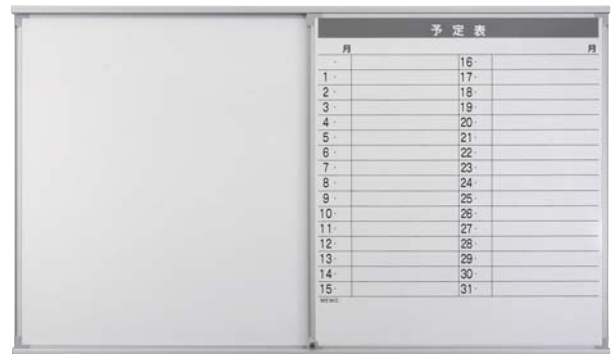

## オプション・スライドボード鍵付タイプ

個人情報など、大切な書類の管理にお勧めの鍵付タイプです。

ロック状態

収納庫2台 / ボード2枚・鍵付 (W900・W800) 詳細図

## 付属品・開閉式ペントレイ MLP-40

開閉式ペントレイ MLP-40が付属しています。

マグネットで着脱可能なペントレイは、使用しない時は折り畳むことが可能です。マーカー・イレーザーもすっきりと収納できます。

サイズ: W400×D63.5×H43.7mm 重量:0.35kg  
(W400×D29.5×H43.7mm収納時)

- 主な材質
  - 本体 : アルミ押し出し
  - キャップ : ABS樹脂
  - 裏面 : マグネット付
- イレーザー: 1個
- マーカー : 黒・赤各1本

## オプション・スライドボード罫引き

オリジナルフォーマットで罫引き、文字入れが可能です。予定表、シフト表、チェックリスト、地図など使用目的に合わせて最適なボードをお創りいたします。複雑なカラー印刷も可能です。お気軽にご相談ください。

コミュニケーションボードで明日を拓く

**日学株式会社** <http://www.nichigaku.co.jp>

支店・営業所

本社オフィス営業部 ☎ 03-6429-2511 (代)  
 東京パブリック営業部 ☎ 03-6429-2512 (代)  
 大阪支店 ☎ 06-6329-0546 (代)  
 仙台支店 ☎ 022-259-5557 (代)  
 札幌出張所 ☎ 011-748-3556 (代)  
 埼玉営業所 ☎ 048-525-2227 (代)  
 名古屋営業所 ☎ 052-411-3600 (代)  
 金沢営業所 ☎ 076-240-8801 (代)  
 福岡営業所 ☎ 092-953-1415 (代)