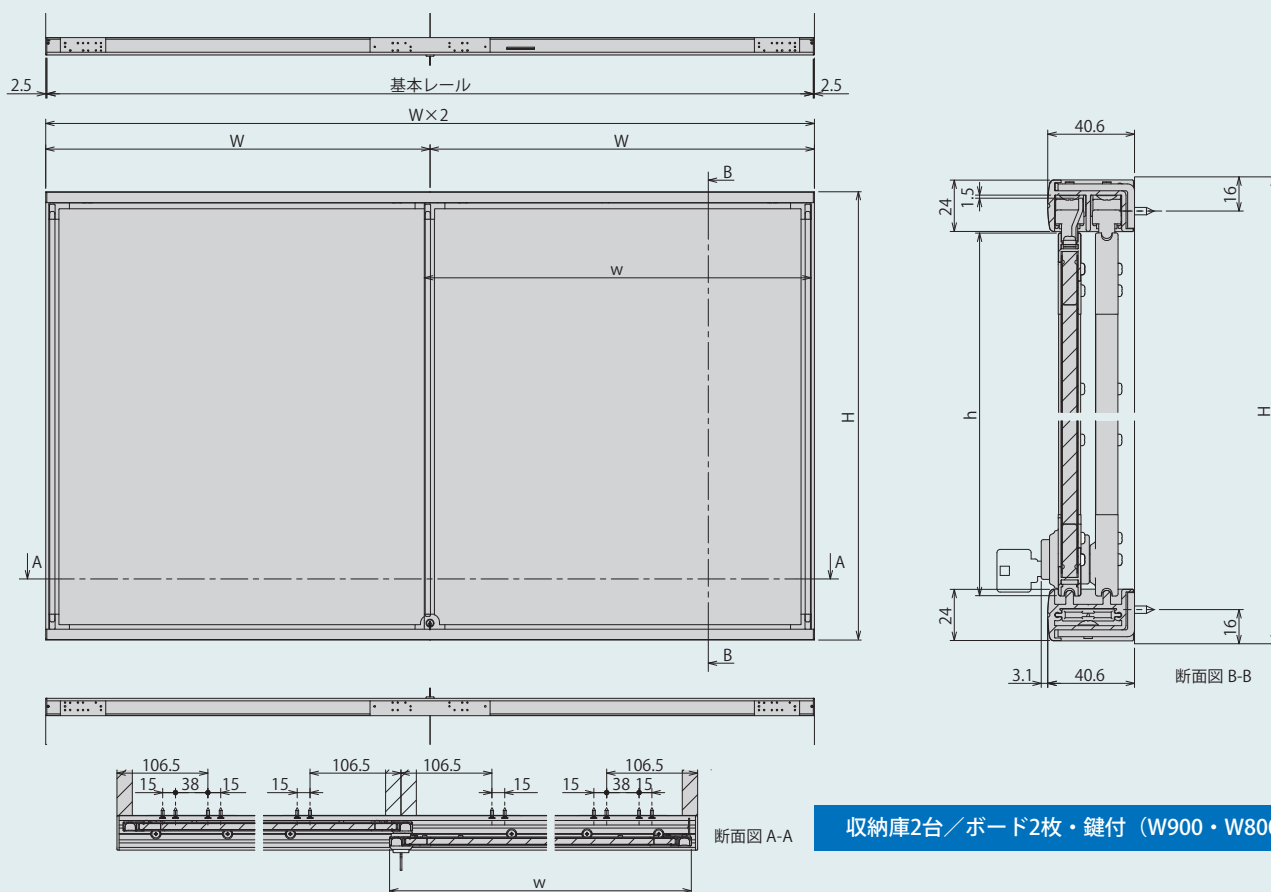

収納庫2台 / ボード2枚・鍵付 (W900・W800) 詳細図