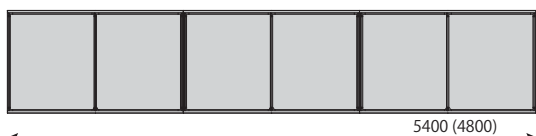

## 多彩なモジュール

お持ちの収納庫に取り付け可能です。  
オープン扉、引き違い書庫の、  
いづれにも取り付け可能です。

ボード1枚  
(W900・W800)  
収納庫2台  
※受注生産

ボード2枚  
(W900・W800)  
収納庫2台

ボード2枚  
(W1800・W1600)  
収納庫4台

ボード3枚  
(W900・W800)  
収納庫3台  
※受注生産

ボード3枚  
(W1800・W1600)  
収納庫6台  
※受注生産

ボード4枚  
(W900・W800)  
収納庫4台  
※受注生産

ボード6枚  
(W900・W800)  
収納庫6台  
※受注生産

※( )内の数字はW800用の場合の寸法です。