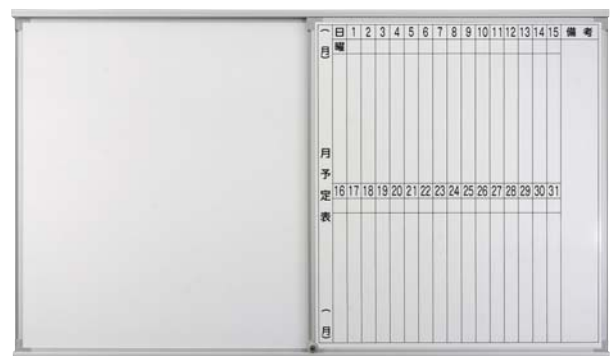

## 付属品・開閉式ペントレイ MLP-40

開閉式ペントレイ MLP-40が付属しています。

マグネットで着脱可能なペントレイは、使用しない時は折り畳むことが可能です。マーカー・イレーザーもすっきりと収納できます。

サイズ: W400×D63.5×H43.7mm 重量:0.35kg  
(W400×D29.5×H43.7mm収納時)

- 主な材質
  - 本体 : アルミ押し出し
  - キャップ : ABS樹脂
  - 裏面 : マグネット付
- イレーザー: 1個
- マーカー : 黒・赤各1本

## オプション・スライドボード罫引き

オリジナルフォーマットで罫引き、文字入れが可能です。予定表、シフト表、チェックリスト、地図など使用目的に合わせて最適なボードをお創りいたします。複雑なカラー印刷も可能です。お気軽にご相談ください。

コミュニケーションボードで明日を拓く

**日学株式会社** <http://www.nichigaku.co.jp>

支店・営業所

本社オフィス営業部 ☎ 03-6429-2511 (代)  
 東京パブリック営業部 ☎ 03-6429-2512 (代)  
 大阪支店 ☎ 06-6329-0546 (代)  
 仙台支店 ☎ 022-259-5557 (代)  
 札幌出張所 ☎ 011-748-3556 (代)  
 埼玉営業所 ☎ 048-525-2227 (代)  
 名古屋営業所 ☎ 052-411-3600 (代)  
 金沢営業所 ☎ 076-240-8801 (代)  
 福岡営業所 ☎ 092-953-1415 (代)