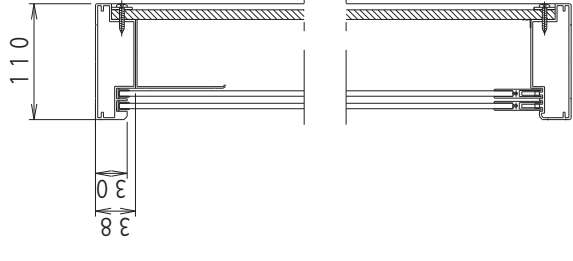

品番	色
HB0912S	シルバー枠
HB0912B	ブロンズ枠

A-A断面図 (1:5)

B-B断面図 (1:5)

名称 アルミ製屋外掲示板製品図
HB-0912 (照明なし)

図面番号

HB-01

Nichigaku

品番	色
HB0912S	シルバー枠
HB0912B	ブロンズ枠

名称 アルミ製屋外掲示板製品図

HB-0912 (照明付)

図面番号

HB-02

Nichigaku

品番	色
HB0918S	シルバー枠
HB0918B	ブロンズ枠

A-A断面図 (1:5)

B-B断面図 (1:5)

名称 アルミ製屋外掲示板製品図
HB-0918 (照明なし)

図面番号

HB-03

Nichigaku

品番	色
HB0918S	シルバー枠
HB0918B	ブロンズ枠

A-A断面図 (1:5)

B-B断面図 (1:5)

名称 アルミ製屋外掲示板製品図
HB-0918 (照明付)
図面番号 HB-04