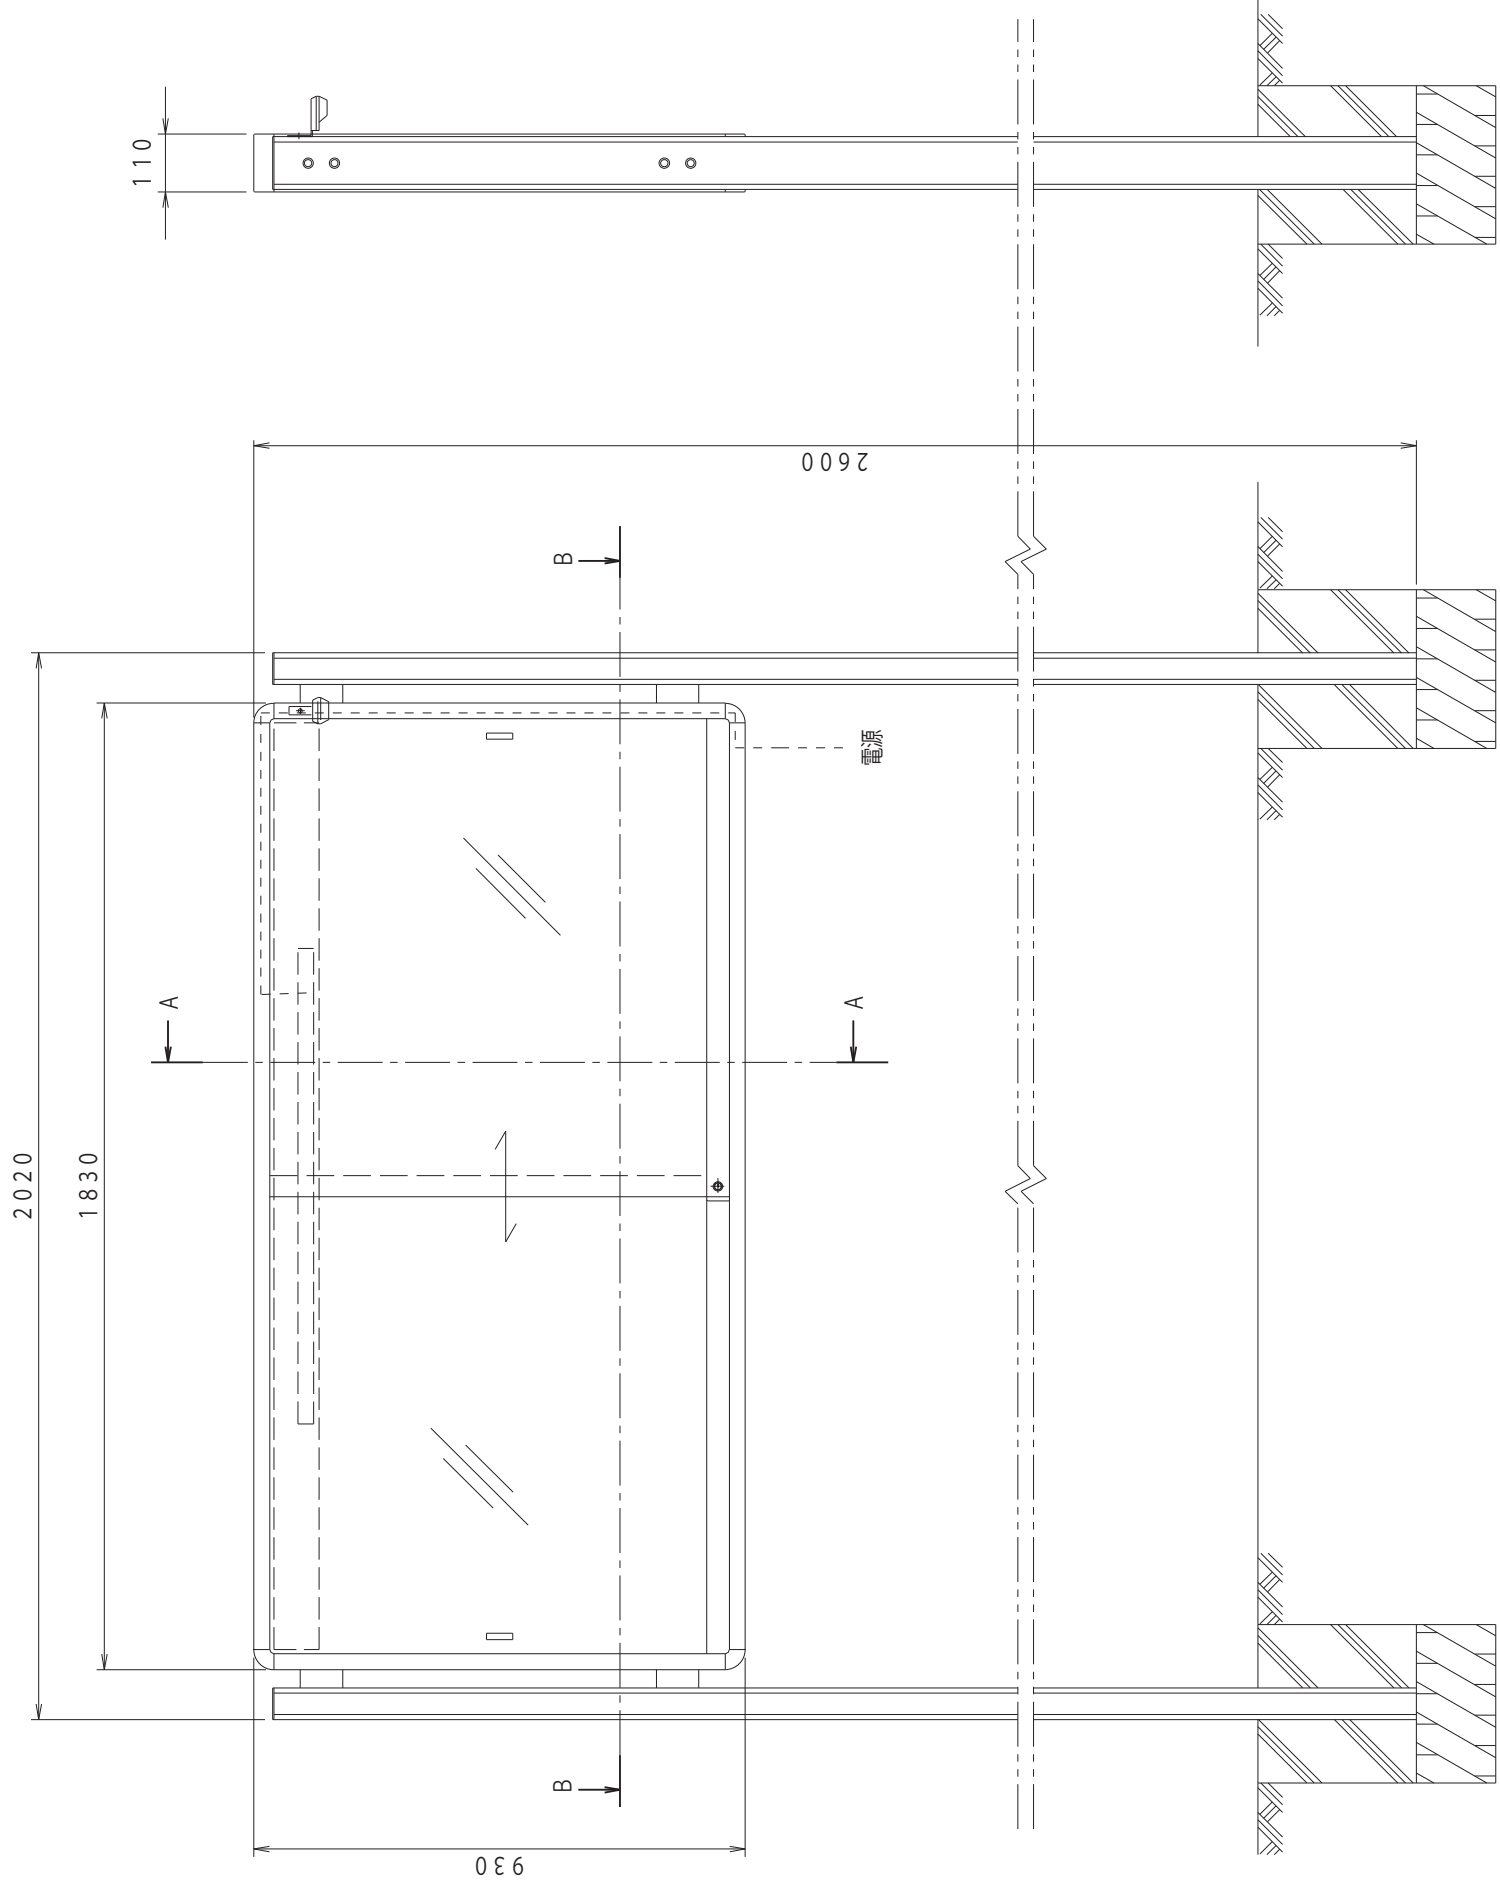

品番	色
HB0912S	シルバー枠
HB0912B	ブロンズ枠

A-A断面図 (1:5)

B-B断面図 (1:5)

名称 アルミ製屋外掲示板製品図
HB-0912 (照明なし)

図面番号

HB-01

Nichigaku

品番	色
HB0912S	シルバー枠
HB0912B	ブロンズ枠

名称 アルミ製屋外掲示板製品図

HB-0912 (照明付)

図面番号

HB-02

Nichigaku

品番	色
HB0918S	シルバー枠
HB0918B	ブロンズ枠

A-A断面図 (1:5)

B-B断面図 (1:5)

名称 アルミ製屋外掲示板製品図
HB-0918 (照明なし)

図面番号

HB-03

Nichigaku

品番	色
HB0918S	シルバー枠
HB0918B	ブロンズ枠

A-A断面図 (1:5)

B-B断面図 (1:5)

名称 アルミ製屋外掲示板製品図
HB-0918 (照明付)
図面番号 HB-04