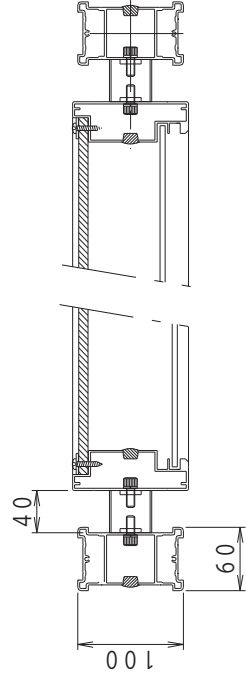

品番	色
HB0912S	シルバー枠
HB0912B	ブロンズ枠

A-A断面図 (1:5)

B-B断面図 (1:5)

名称 アルミ製屋外掲示板製品図
HB-0912 (照明なし)

図面番号

HB-01

Nichigaku

品番	色
HB0912S	シルバー枠
HB0912B	ブロンズ枠

名称 アルミ製屋外掲示板製品図

HB-0912 (照明付)

図面番号

HB-02

Nichigaku

品番	色
HB0918S	シルバー枠
HB0918B	ブロンズ枠

A-A断面図 (1:5)

B-B断面図 (1:5)

名称 アルミ製屋外掲示板製品図
HB-0918 (照明なし)

図面番号

HB-03

Nichigaku

品番	色
HB0918S	シルバー枠
HB0918B	ブロンズ枠

A-A断面図 (1:5)

B-B断面図 (1:5)

名称 アルミ製屋外掲示板製品図
HB-0918 (照明付)
図面番号 HB-04