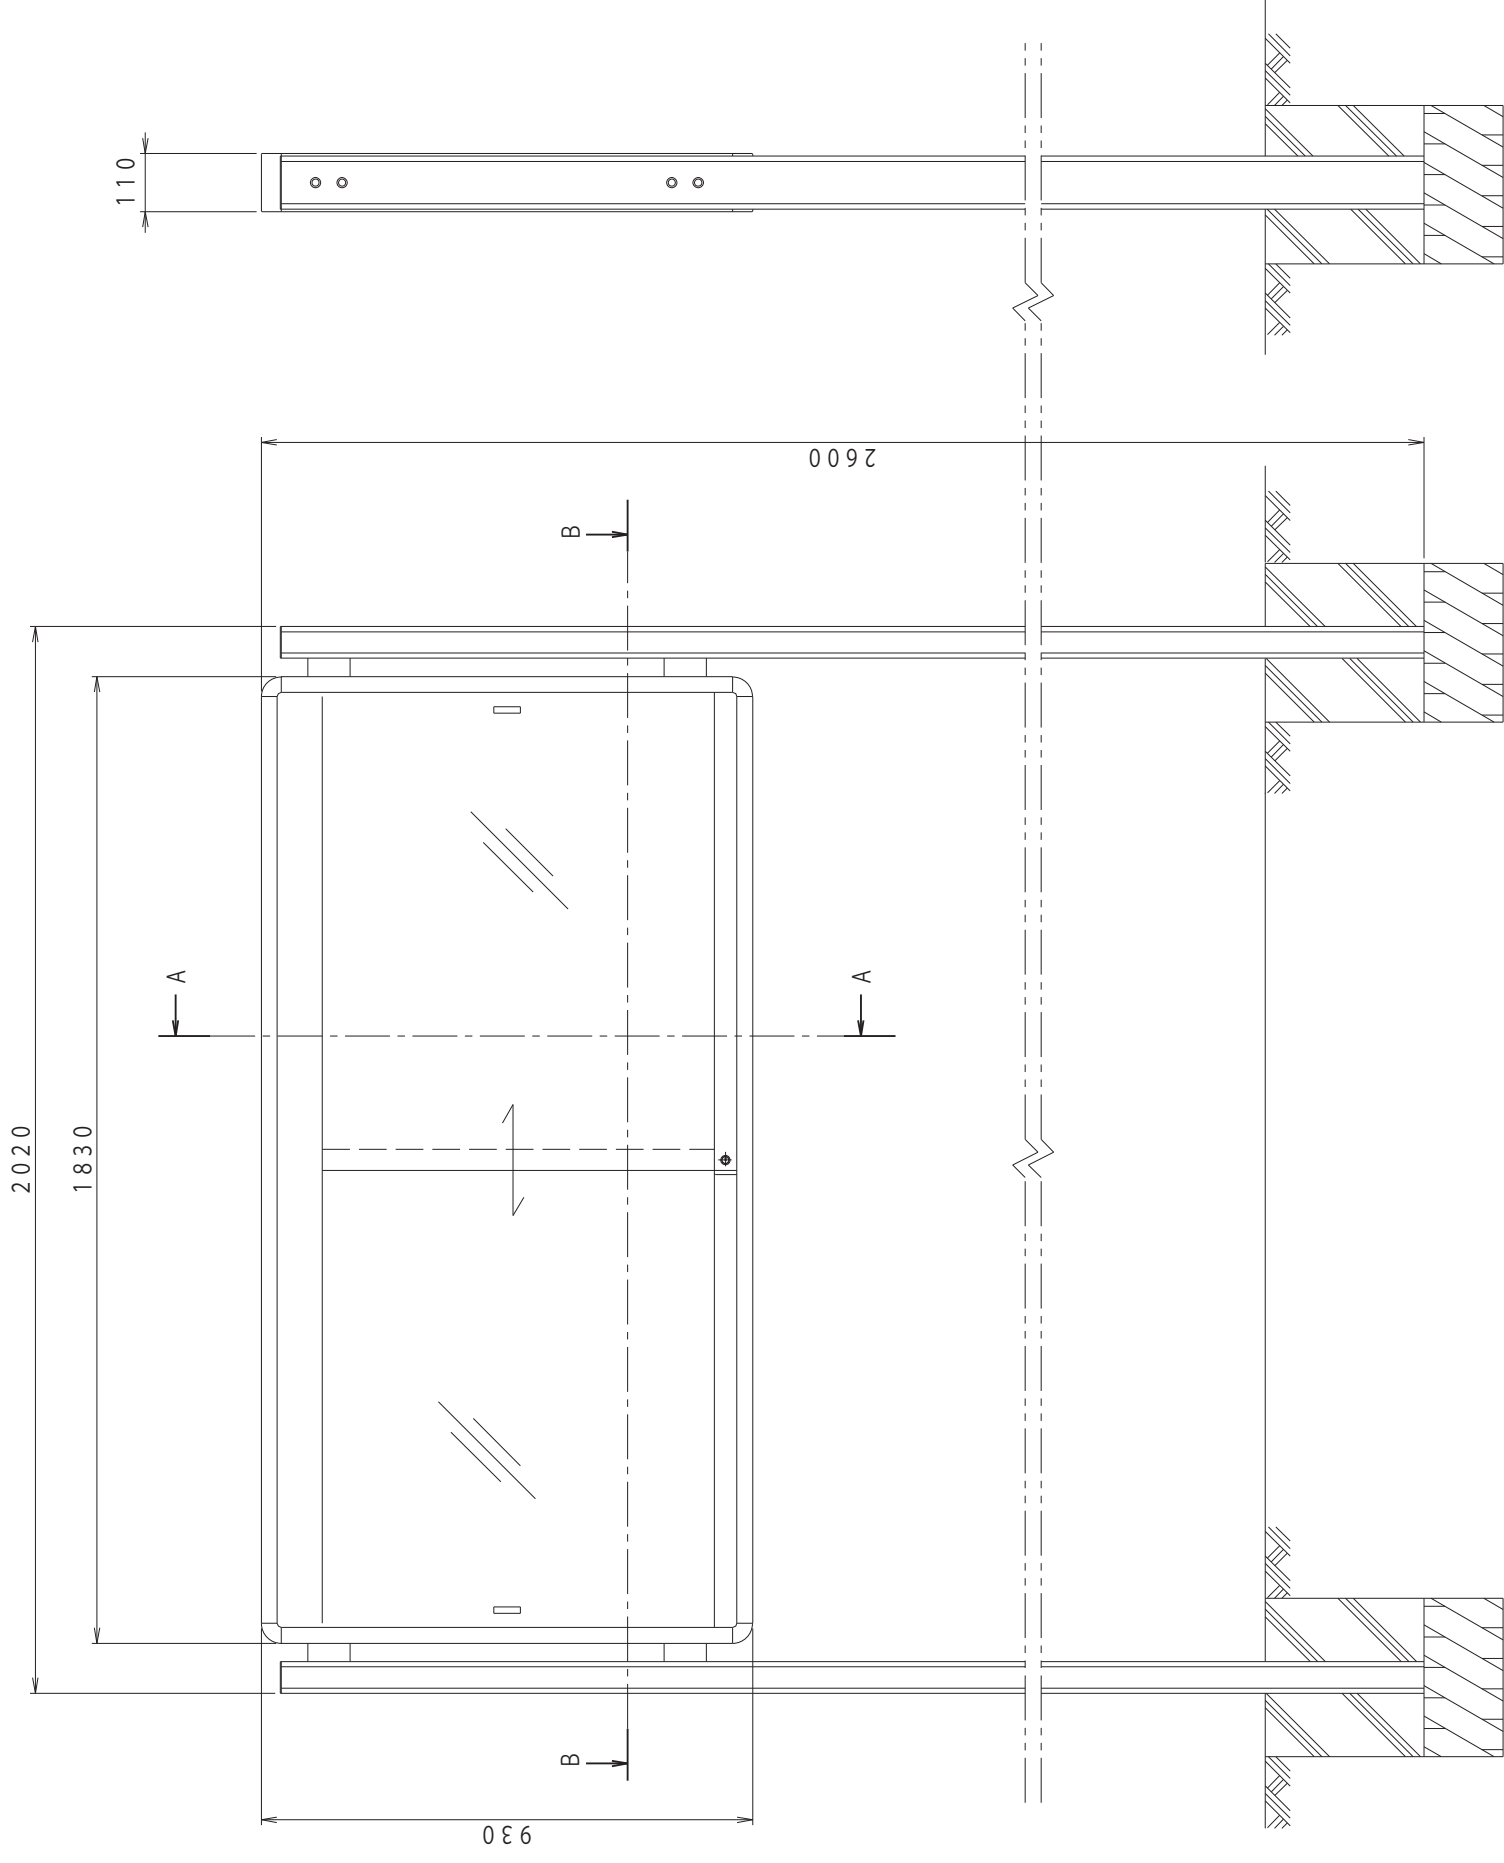

品番	色
HB0912S	シルバー枠
HB0912B	ブロンズ枠

A-A断面図 (1:5)

B-B断面図 (1:5)

名称 アルミ製屋外掲示板製品図
HB-0912 (照明なし)

図面番号

HB-01

Nichigaku

品番	色
HB0912S	シルバー枠
HB0912B	ブロンズ枠

名称 アルミ製屋外掲示板製品図

HB-0912 (照明付)

図面番号

HB-02

Nichigaku

品番	色
HB0918S	シルバー枠
HB0918B	ブロンズ枠

A-A断面図 (1:5)

B-B断面図 (1:5)

名称 アルミ製屋外掲示板製品図
HB-0918 (照明なし)

図面番号

HB-03

Nichigaku

品番	色
HB0918S	シルバー枠
HB0918B	ブロンズ枠

A-A断面図 (1:5)

B-B断面図 (1:5)

名称 アルミ製屋外掲示板製品図
HB-0918 (照明付)
図面番号 HB-04