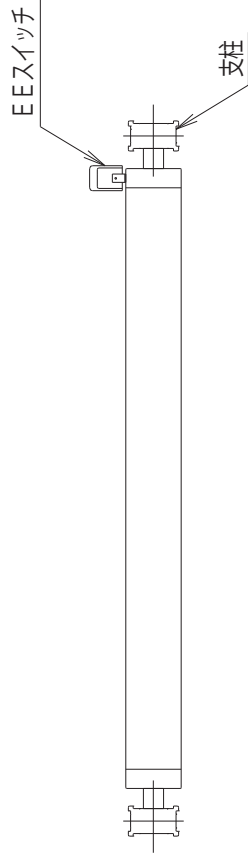

品番	色
HB0912S	シルバー枠
HB0912B	ブロンズ枠

A-A断面図 (1:5)

B-B断面図 (1:5)

名称 アルミ製屋外掲示板製品図
HB-0912 (照明なし)

図面番号

HB-01

Nichigaku

品番	色
HB0912S	シルバー枠
HB0912B	ブロンズ枠

名称 アルミ製屋外掲示板製品図

HB-0912 (照明付)

図面番号

HB-02

Nichigaku

品番	色
HB0918S	シルバー枠
HB0918B	ブロンズ枠

A-A断面図 (1:5)

B-B断面図 (1:5)

名称 アルミ製屋外掲示板製品図
HB-0918 (照明なし)

図面番号

HB-03

Nichigaku

品番	色
HB0918S	シルバー枠
HB0918B	ブロンズ枠

A-A断面図 (1:5)

B-B断面図 (1:5)

名称 アルミ製屋外掲示板製品図
HB-0918 (照明付)
図面番号 HB-04