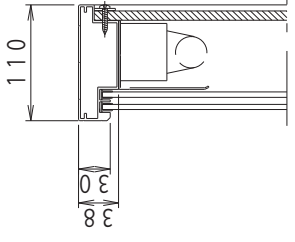

名称 アルミ製屋外掲示板製品図

HB-0912 (照明付)

図面番号

HB-02

Nichigaku

品番	色
HB0918S	シルバー枠
HB0918B	ブロンズ枠

A-A断面図 (1:5)

B-B断面図 (1:5)

名称 アルミ製屋外掲示板製品図
HB-0918 (照明なし)

図面番号

HB-03

Nichigaku

品番	色
HB0918S	シルバー枠
HB0918B	ブロンズ枠

A-A断面図 (1:5)

B-B断面図 (1:5)

名称 アルミ製屋外掲示板製品図
HB-0918 (照明付)
図面番号 HB-04