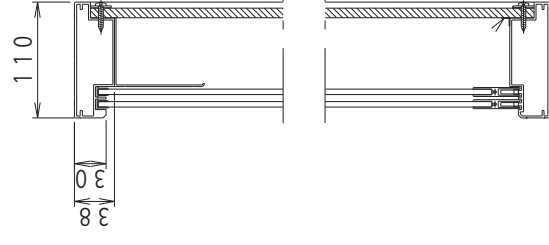

品番	色
HB0912S	シルバー枠
HB0912B	ブロンズ枠

A-A断面図 (1:5)

B-B断面図 (1:5)

名称 アルミ製屋外掲示板製品図
HB-0912 (照明なし)

図面番号

HB-01

Nichigaku

品番	色
HB0912S	シルバー枠
HB0912B	ブロンズ枠

名称 アルミ製屋外掲示板製品図

HB-0912 (照明付)

図面番号

HB-02

Nichigaku

品番	色
HB0918S	シルバー枠
HB0918B	ブロンズ枠

A-A断面図 (1:5)

B-B断面図 (1:5)

名称 アルミ製屋外掲示板製品図
HB-0918 (照明なし)

図面番号

HB-03

Nichigaku

品番	色
HB0918S	シルバー枠
HB0918B	ブロンズ枠

A-A断面図 (1:5)

B-B断面図 (1:5)

名称 アルミ製屋外掲示板製品図
HB-0918 (照明付)
図面番号 HB-04