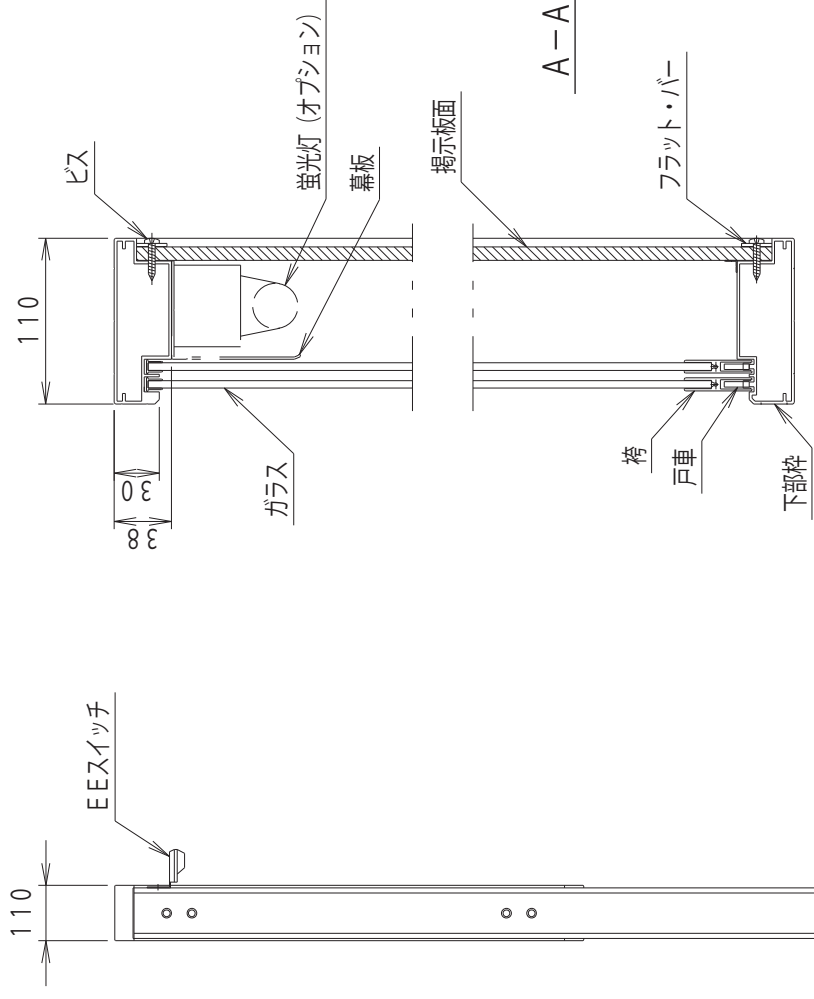

品番	色
HB0912S	シルバー枠
HB0912B	ブロンズ枠

A-A断面図 (1:5)

B-B断面図 (1:5)

名称 アルミ製屋外掲示板製品図
HB-0912 (照明なし)

図面番号

HB-01

Nichigaku

品番	色
HB0912S	シルバー枠
HB0912B	ブロンズ枠

名称 アルミ製屋外掲示板製品図

HB-0912 (照明付)

図面番号

HB-02

Nichigaku

品番	色
HB0918S	シルバー枠
HB0918B	ブロンズ枠

A-A断面図 (1:5)

B-B断面図 (1:5)

名称 アルミ製屋外掲示板製品図
HB-0918 (照明なし)

図面番号

HB-03

Nichigaku

品番	色
HB0918S	シルバー枠
HB0918B	ブロンズ枠

A-A断面図 (1:5)

B-B断面図 (1:5)

名称 アルミ製屋外掲示板製品図
HB-0918 (照明付)
図面番号 HB-04