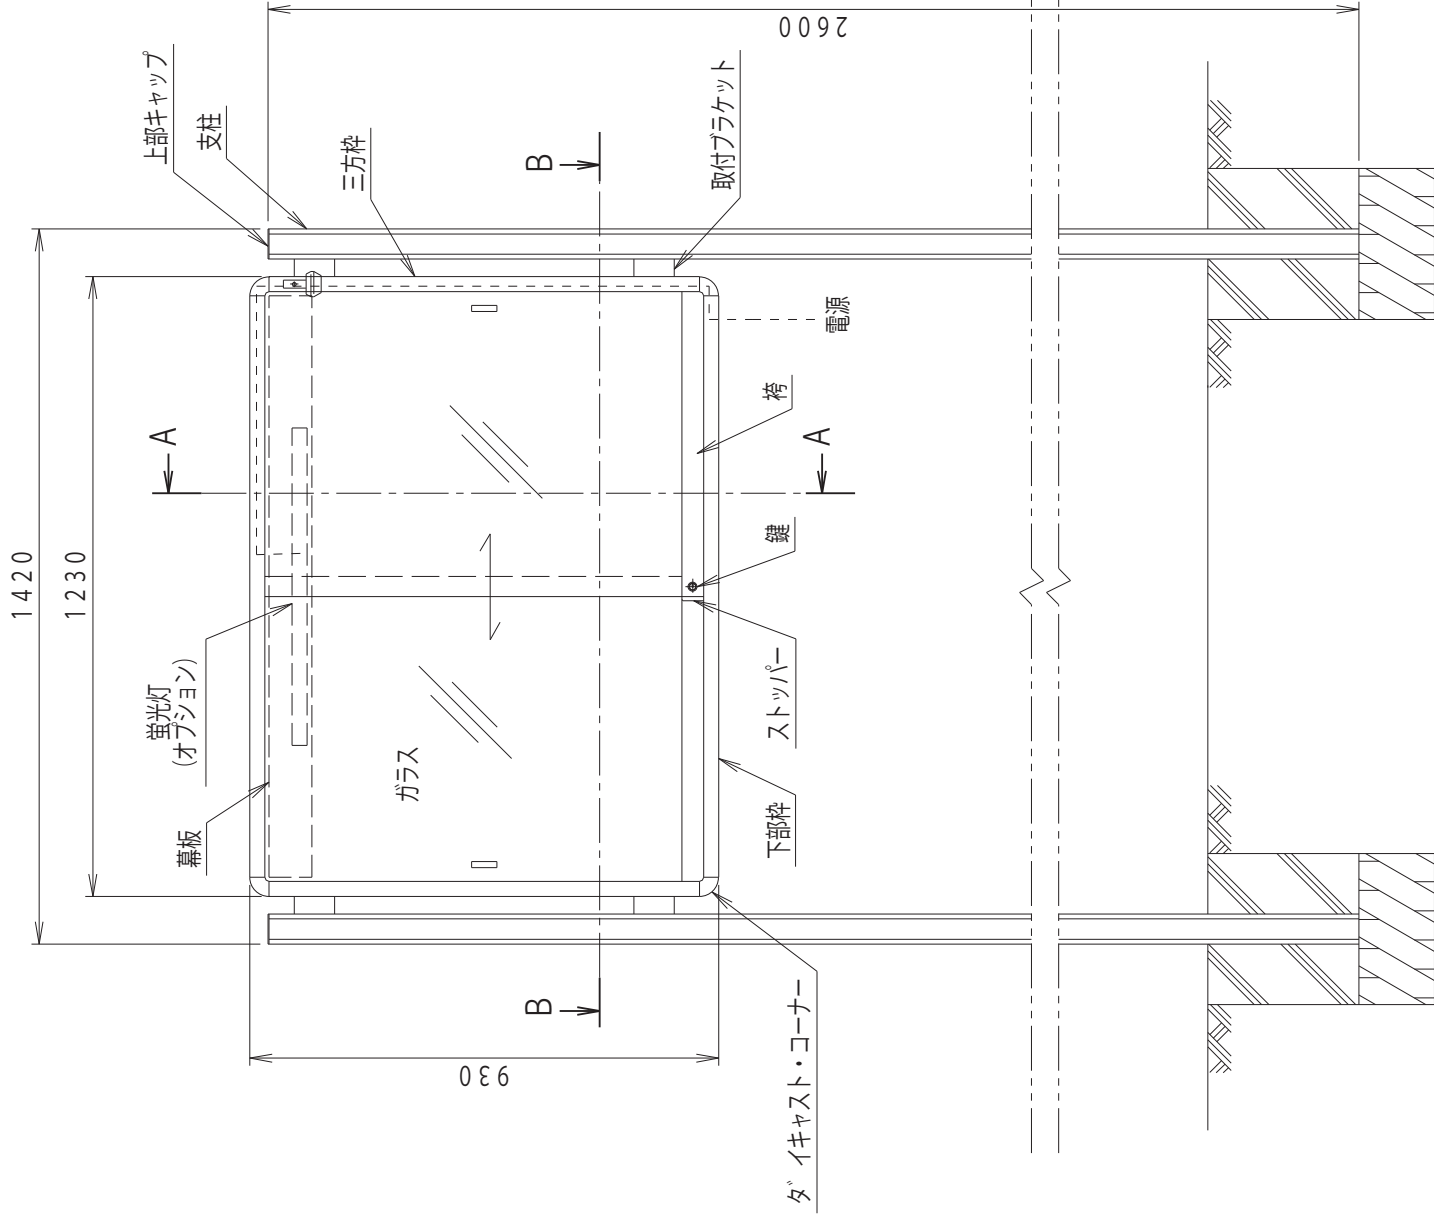

品番	色
HB0912S	シルバー枠
HB0912B	ブロンズ枠

A-A断面図 (1:5)

B-B断面図 (1:5)

名称 アルミ製屋外掲示板製品図
HB-0912 (照明なし)

図面番号

HB-01

Nichigaku

品番	色
HB0912S	シルバー枠
HB0912B	ブロンズ枠

名称 アルミ製屋外掲示板製品図

HB-0912 (照明付)

図面番号

HB-02

Nichigaku

品番	色
HB0918S	シルバー枠
HB0918B	ブロンズ枠

A-A断面図 (1:5)

B-B断面図 (1:5)

名称 アルミ製屋外掲示板製品図
HB-0918 (照明なし)

図面番号

HB-03

Nichigaku

品番	色
HB0918S	シルバー枠
HB0918B	ブロンズ枠

A-A断面図 (1:5)

B-B断面図 (1:5)

名称 アルミ製屋外掲示板製品図
HB-0918 (照明付)
図面番号 HB-04