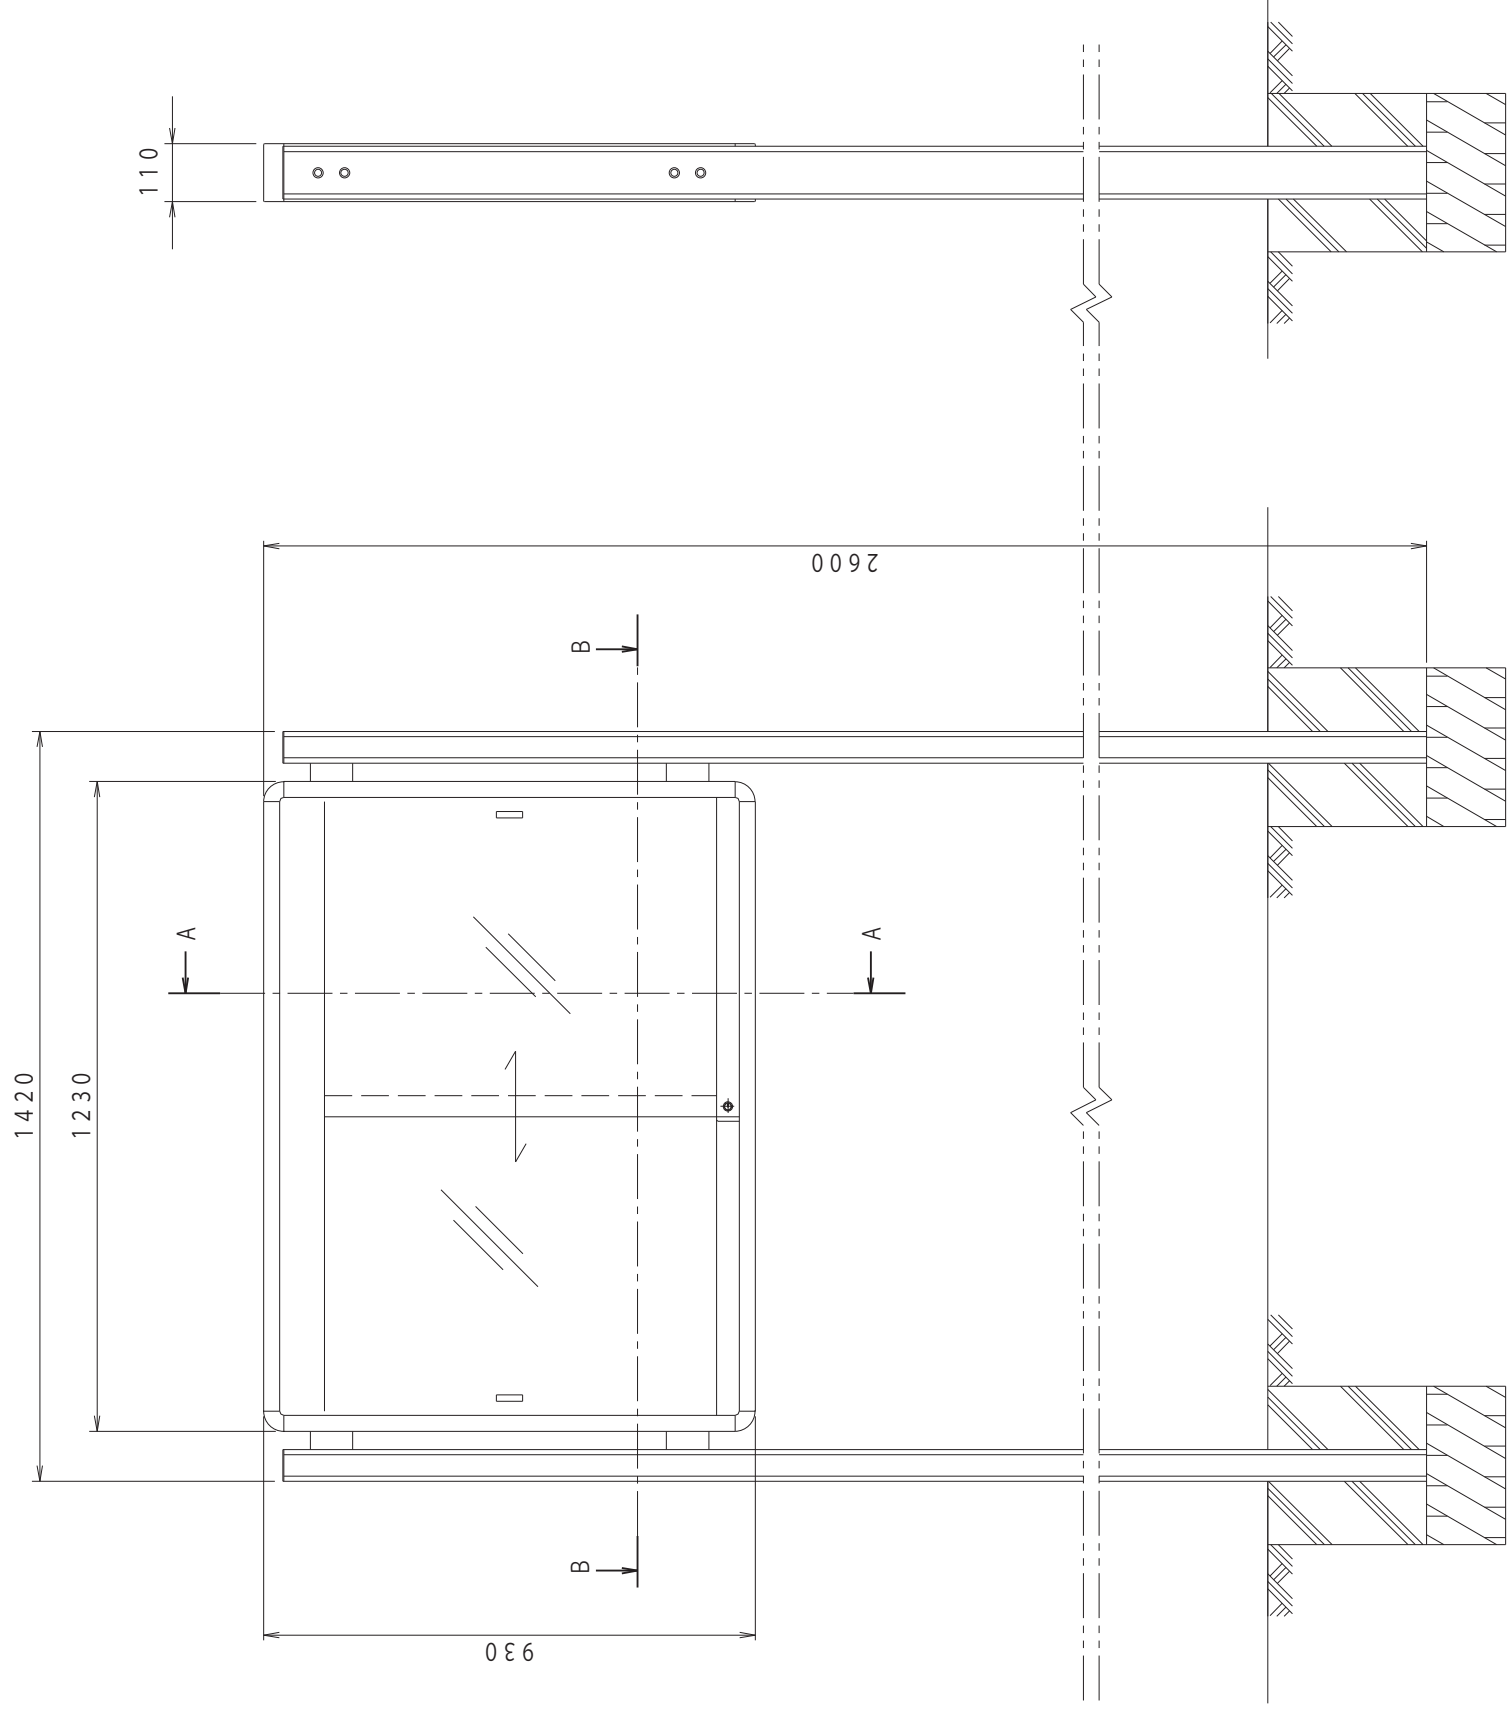

品番	色
HB0912S	シルバー枠
HB0912B	ブロンズ枠

A-A断面図 (1:5)

B-B断面図 (1:5)

名称 アルミ製屋外掲示板製品図
HB-0912 (照明なし)

図面番号

HB-01

Nichigaku

品番	色
HB0912S	シルバー枠
HB0912B	ブロンズ枠

名称 アルミ製屋外掲示板製品図

HB-0912 (照明付)

図面番号

HB-02

Nichigaku

品番	色
HB0918S	シルバー枠
HB0918B	ブロンズ枠

A-A断面図 (1:5)

B-B断面図 (1:5)

名称 アルミ製屋外掲示板製品図
HB-0918 (照明なし)

図面番号

HB-03

Nichigaku

品番	色
HB0918S	シルバー枠
HB0918B	ブロンズ枠

A-A断面図 (1:5)

B-B断面図 (1:5)

名称 アルミ製屋外掲示板製品図
HB-0918 (照明付)
図面番号 HB-04