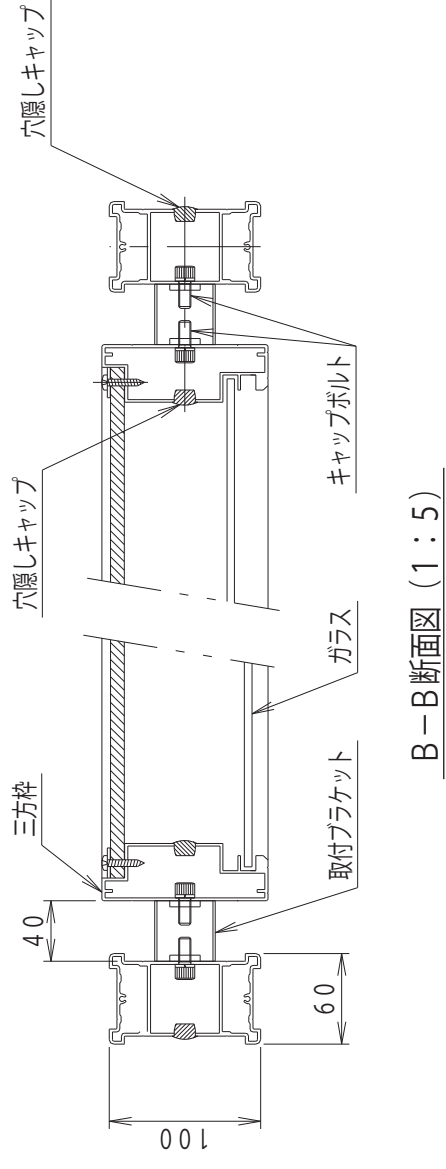

品番	色
HB0912S	シルバー枠
HB0912B	ブロンズ枠

A-A断面図 (1:5)

B-B断面図 (1:5)

名称 アルミ製屋外掲示板製品図
HB-0912 (照明なし)

図面番号

HB-01

Nichigaku

品番	色
HB0912S	シルバー枠
HB0912B	ブロンズ枠

名称 アルミ製屋外掲示板製品図

HB-0912 (照明付)

図面番号

HB-02

Nichigaku

品番	色
HB0918S	シルバー枠
HB0918B	ブロンズ枠

A-A断面図 (1:5)

B-B断面図 (1:5)

名称 アルミ製屋外掲示板製品図
HB-0918 (照明なし)

図面番号

HB-03

Nichigaku

品番	色
HB0918S	シルバー枠
HB0918B	ブロンズ枠

A-A断面図 (1:5)

B-B断面図 (1:5)

名称 アルミ製屋外掲示板製品図
HB-0918 (照明付)
図面番号 HB-04