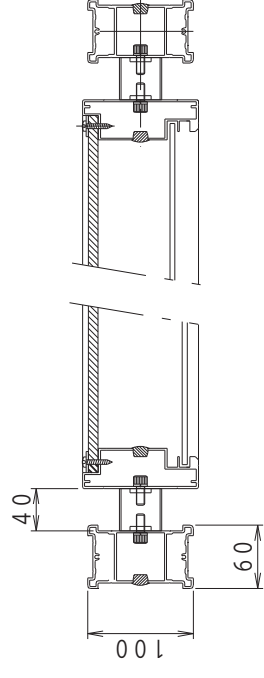

品番	色
HB0912S	シルバー枠
HB0912B	ブロンズ枠

A-A断面図 (1:5)

B-B断面図 (1:5)

名称 アルミ製屋外掲示板製品図
HB-0912 (照明なし)

図面番号

HB-01

Nichigaku

品番	色
HB0912S	シルバー枠
HB0912B	ブロンズ枠

名称 アルミ製屋外掲示板製品図

HB-0912 (照明付)

図面番号

HB-02

Nichigaku

品番	色
HB0918S	シルバー枠
HB0918B	ブロンズ枠

A-A断面図 (1:5)

B-B断面図 (1:5)

名称 アルミ製屋外掲示板製品図
HB-0918 (照明なし)

図面番号

HB-03

Nichigaku

品番	色
HB0918S	シルバー枠
HB0918B	ブロンズ枠

A-A断面図 (1:5)

B-B断面図 (1:5)

名称 アルミ製屋外掲示板製品図
HB-0918 (照明付)
図面番号 HB-04