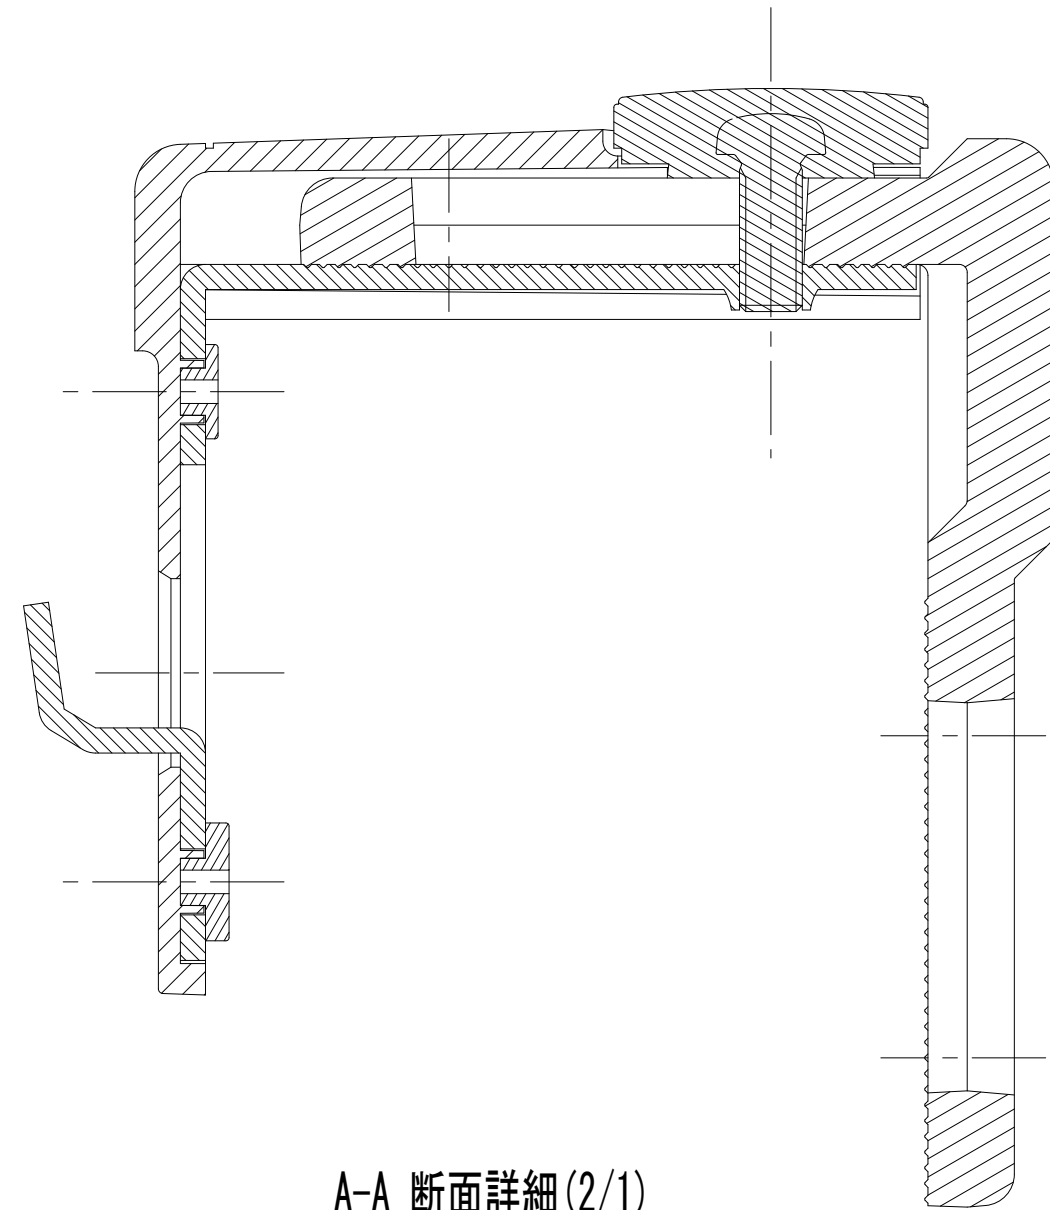

パネル厚 45~65m/m

パネル厚 65~85m/m

A-A 断面詳細 (2/1)

名称 パーティションフック
PF-12

図面番号 KN1-999-964

Nichigaku