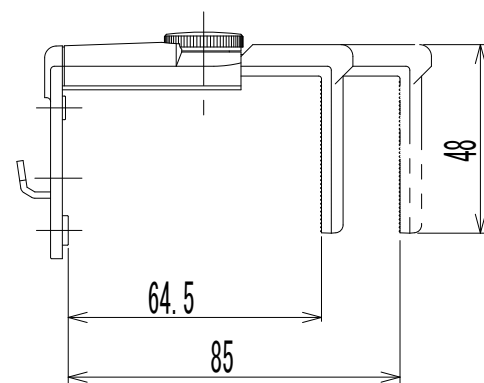

パネル厚 45~65m/m

パネル厚 65~85m/m

A-A 断面詳細 (2/1)

名称 パーティションフック
PF-12

図面番号 KN1-999-964

Nichigaku