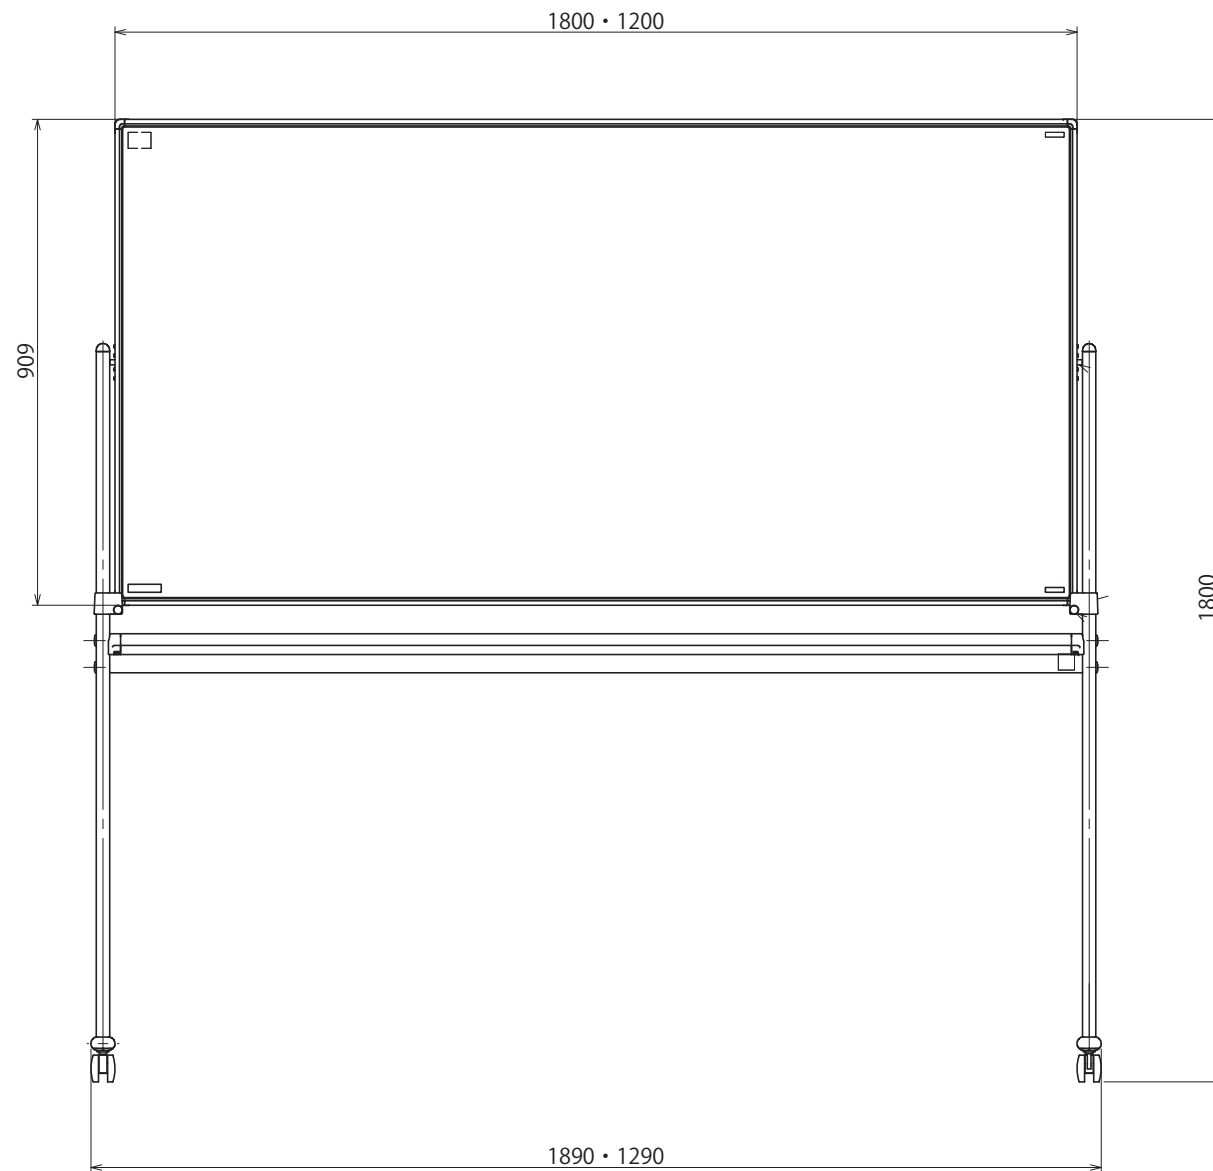

品番	板面仕様	サイズ (W×D×H) mm	重量 (kg)	板面サイズ (W×H) mm	筆記面サイズ (W×H) mm
SR-11T	ホワイト/ホワイトボード (暗線入)	1890×560×1800	22.0	1800×909	1771×880
SR-21T	黒板/ホワイトボード (暗線入)				
SR-01T	黒板/黒板 (暗線入)				
SR-12T	ホワイト/ホワイトボード (暗線入)	1290×560×1800	17.0	1200×909	1171×880
SR-22T	黒板/ホワイトボード (暗線入)				
SR-02T	黒板/黒板 (暗線入)				
AR-11T	ホワイト/ホワイトボード (暗線入)	1890×560×1800	22.0	1800×909	1771×880
AR-12T	ホワイト/ホワイトボード (暗線入)	1290×560×1800	17.0	1200×909	1171×880

名称	両面脚付ボード組立図	
図面番号	AN10-105S-002N	