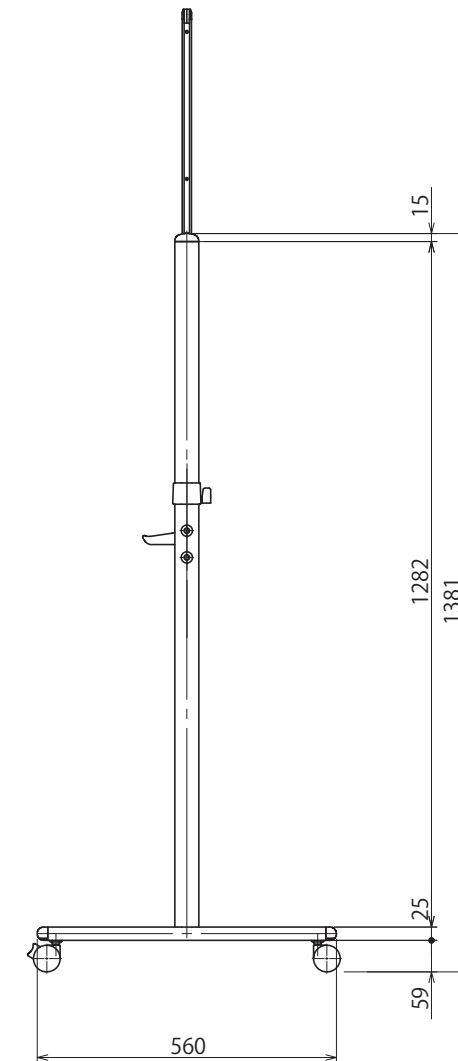

品番	板面仕様	サイズ (W×D×H) mm	重量 (kg)	板面サイズ (W×H) mm	筆記面サイズ (W×H) mm
SR-11T	ホワイト/ホワイトボード (暗線入)	1890×560×1800	22.0	1800×909	1771×880
SR-21T	黒板/ホワイトボード (暗線入)				
SR-01T	黒板/黒板 (暗線入)				
SR-12T	ホワイト/ホワイトボード (暗線入)	1290×560×1800	17.0	1200×909	1171×880
SR-22T	黒板/ホワイトボード (暗線入)				
SR-02T	黒板/黒板 (暗線入)				
AR-11T	ホワイト/ホワイトボード (暗線入)	1890×560×1800	22.0	1800×909	1771×880
AR-12T	ホワイト/ホワイトボード (暗線入)	1290×560×1800	17.0	1200×909	1171×880

名称	両面脚付ボード組立図	
図面番号	AN10-105S-002N	