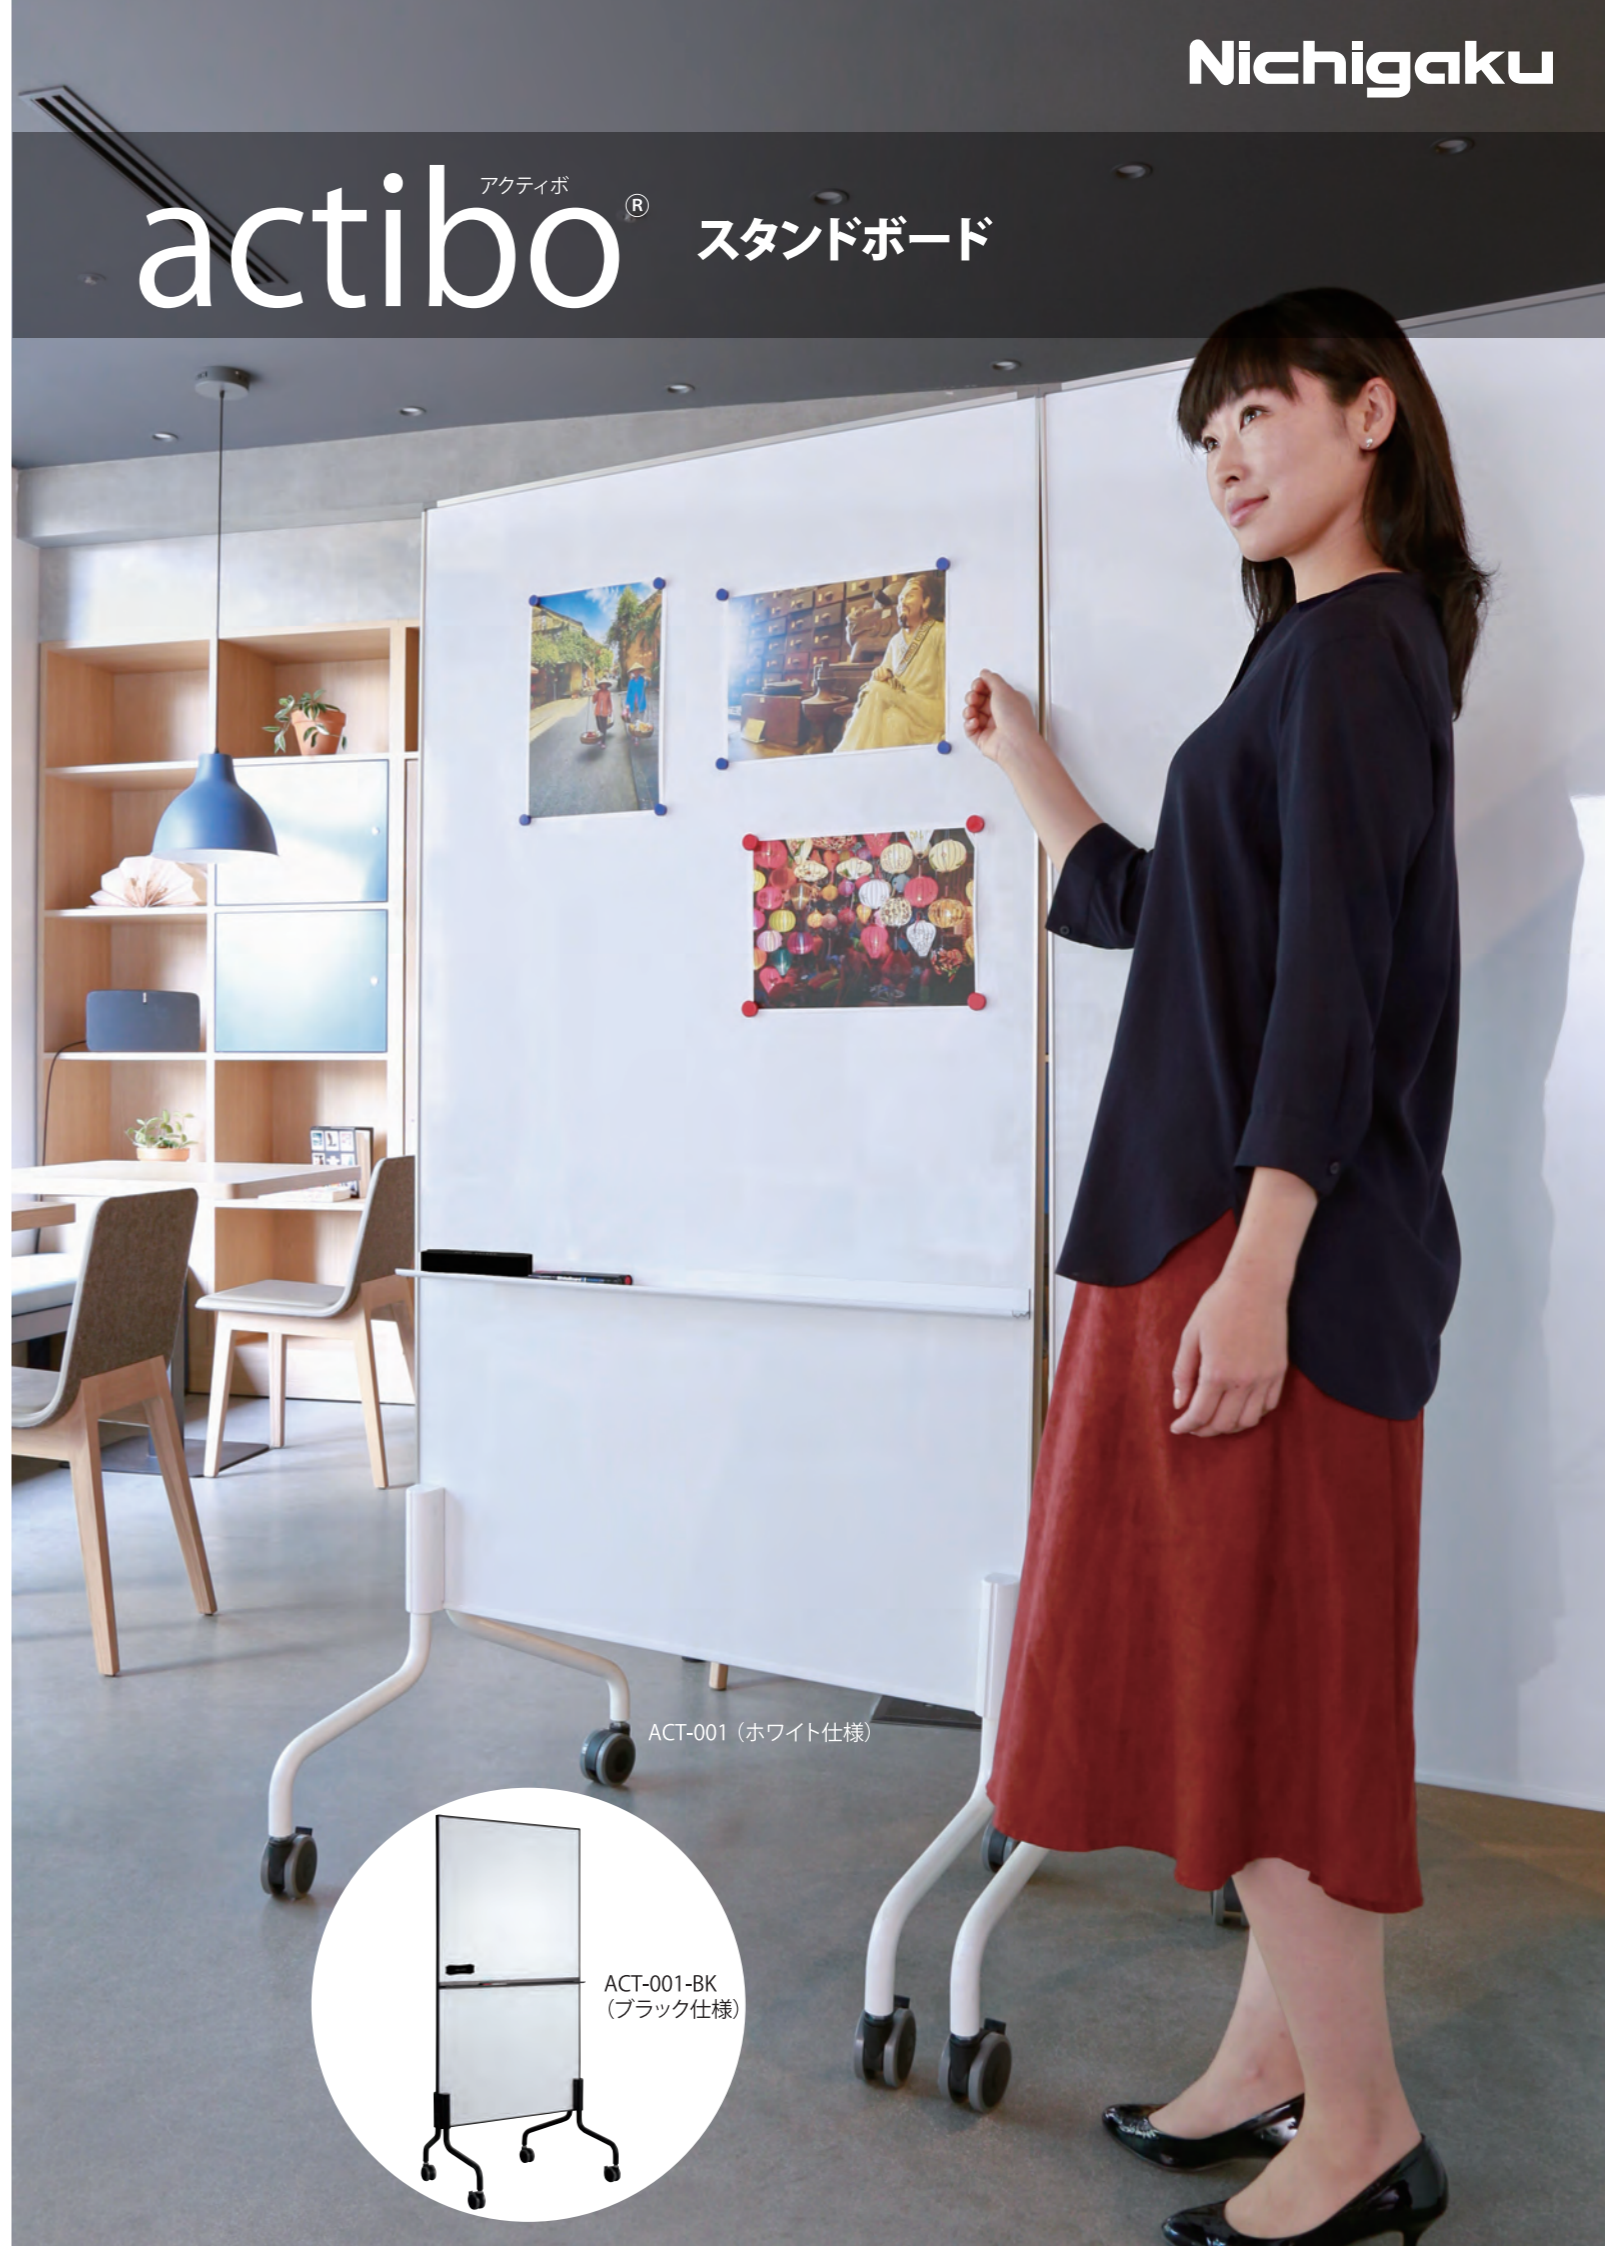

日学株式会社 www.nichigaku.co.jp

●お問い合わせは

★このカタログに記載された仕様、価格、デザインなどは、予告無しに変更することがあります。また写真は印刷のため商品の色と多少異なる場合があります。

オフィスのさまざまなミーティングシーンと活発な発想空間を演出します。

おしゃれなホワイト基調の両面ホワイトボードです。
大型キャスター付き。移動も楽々、ミーティングを活性化します。
座ったままでも書きやすい縦型フォルムを採用しました。

座ったままでも書き込みしやすい縦型フォルム。
スムーズにミーティングが進行します。
マグネット付トレイは好きな高さに設定できます。

オフィスのパーティションとして、空間を演出します。
裏面もポスターの掲示や案内板としてもご使用
いただけます。

90°展開のレイアウトが可能です。
省スペースを有効活用できます。