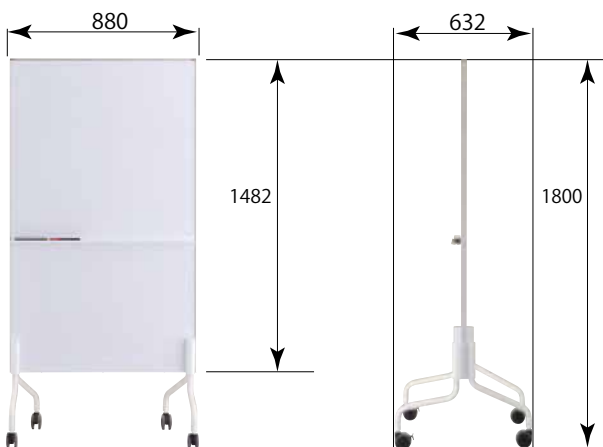

コミュニケーションスペースに移動。さっそくミーティングが始まりました。(マグネット内蔵 actibo A3ボードの活用イメージ)

使いやすい縦型フォルム。
進行します。
大きな高さに設定できます。

オフィスのパーティションとして、空間を演出します。
裏面もポスターの掲示や案内板としてもご使用
いただけます。

90°展開のレイアウトが可能です。
省スペースを有効活用できます。

●収納方法

重ねて収納できます。
※収納時に強くぶつけると製品にキズがついたり、
転倒する恐れがあります。

前脚(幅広)

●展開方法

直列に展開

直角(90°)に展開

前脚(幅広)

トレイ・マーカー・イレーザ

大型キャスター(前脚ロック機構付)

価格:オープン価格

品番	外形寸法(W×H×D)mm	質量 kg
ACT-001	880×1800×632mm (ボード寸法:880×1482×27mm)	14
ACT-001-BK	880×1800×632mm (ボード寸法:880×1482×27mm)	14

- 脚:スチール(粉体塗装) ●板面:スチール ●フレーム:アルミ
- トレイ:PVC樹脂・マグネット式(1個片側のみ) ●キャスター:ストッパー付(前脚2個)サイズ:φ75mm
- 付属品:マーカー(黒・赤各1本)、イレーザ(1個)

●actibo A3ボード(マグネット内蔵・両面ホワイトボード)

両面ホワイトボード
(表面材:スチール)

樹脂フレーム

マグネット内蔵で
スチール面に貼れます。

マグネット内蔵(6ヵ所)

SMW[®]
Slim Magnet White Board

オフィスシーンでもコミュニケーションを活発に。
超薄型壁面ホワイトボードSMWとactibo A3ボードの活用事例

価格:オープン価格