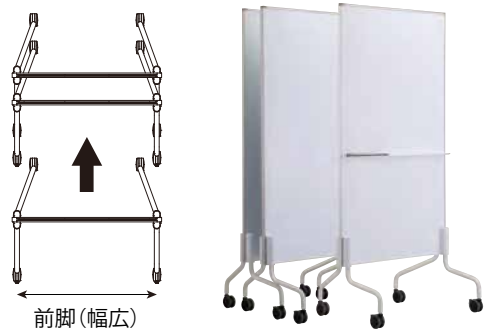

マグネット付トレイ
お好きな高さ
取付可能

ACT-001-BK (ブラック仕様)

スタッキング可能!
コンパクトに
収納できます。

移動も楽々
大型キャスター採用
前脚にロック
機構付

ACT-001 (ホワイト仕様)

actiboスタンドボードをコ

座ったままでも書き込みし
スムーズにミーティングが
マグネット付トレイはお好

シーンと活発な発想空間を演出します。

コミュニケーションスペースに移動。さっそくミーティングが始まりました。(マグネット内蔵 actibo A3ボードの活用イメージ)

使いやすい縦型フォルム。
進行します。
大きな高さに設定できます。

オフィスのパーティションとして、空間を演出します。
裏面もポスターの掲示や案内板としてもご使用
いただけます。

90°展開のレイアウトが可能です。
省スペースを有効活用できます。

●収納方法

重ねて収納できます。
※収納時に強くぶつけると製品にキズがついたり、
転倒する恐れがあります。

前脚(幅広)

●展開方法

直列に展開

直角(90°)に展開

前脚(幅広)

トレイ・マーカー・イレーザ

大型キャスター(前脚ロック機構付)

価格:オープン価格

●actibo A3ボード(マグネット内蔵・両面ホワイトボード)

両面ホワイトボード
(表面材:スチール)

樹脂フレーム

マグネット内蔵で
スチール面に貼れます。

マグネット内蔵(6ヵ所)

SMW[®]
Slim Magnet White Board

オフィスシーンでもコミュニケーションを活発に。
超薄型壁面ホワイトボードSMWとactibo A3ボードの活用事例

価格:オープン価格